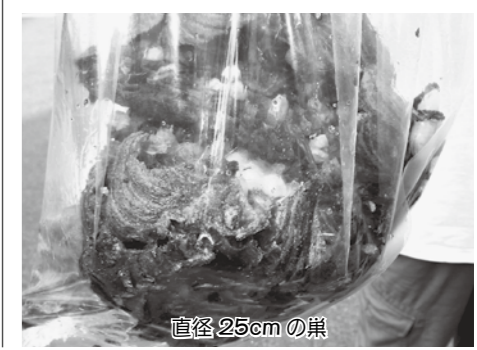

弊社でシロアリ防除をされたあなた様へ!!
施工完了時にお渡ししております『保証書』を確認いただき、前回の施工から5年が経過される方で、シロアリ防除の再施工をお考えの方はお気軽にお知らせ下さい。施工の必要があるのかも含めて、床下の点検作業を無料でお承り致します。弊社『保証書』は、工務店様を通じての施工の場合でも、弊社で直接施工の場合でも発行致しております。見当たらない場合は、弊社にお尋ね下さい。記録の控えを確認いたします。
お問合せ: 086-264-1271 (白神)