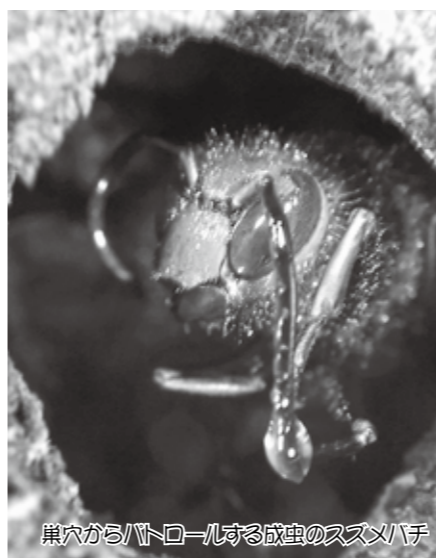

今年は例年よりひと月早く、ハチ被害が報告されました。年間40人が亡くなるスズメバチシーズン到来の巻

巣穴からパントリーする成虫のスズメバチ

例年9月下旬頃から、毎年必ずニュースで繰り返し報道される、スズメバチによる被害。スズメバチとは、「ハチ目 スズメバチ科 スズメバチ亜科」に属するハチの総称です。危険なハチだと判っているのに被害が出る理由は、その生態にあります。統計では、スズメバチの毒針で、**一年間に死亡する数は40人前後**です。その被害報告が、今年はお盆の時期から弊社にも寄せられるようになっていっています。今年の特徴としては、スズメバチに限らず、アシナガ

### スズメバチの生態

土中から掘り出したオオスズメバチの巣

スズメバチは個体ではなく、巣を一つの家族として活動する社会性昆虫です。母である**女王バチ**（産卵役）と、**働きバチ**が連携して秩序ある社会を形成しています。