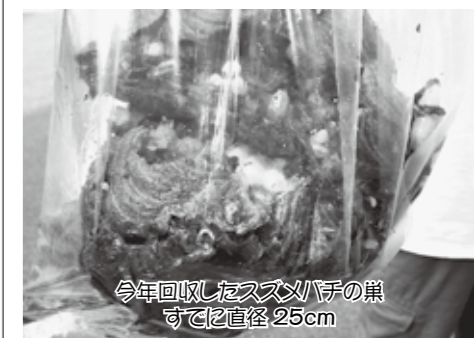

今年回収したスズメバチの巣 すでに直径25cm