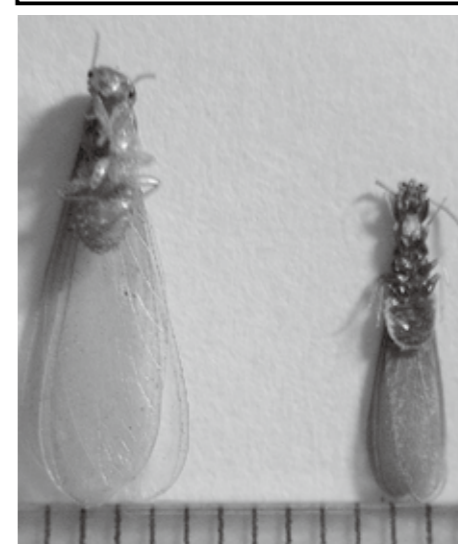

http://www.shiraga.co.jp

白神環境衛生消毒

検索

ブログ随時更新中!

※バックナンバーが必要な方はお申し出下さい!

フリーマインド通心をご愛読いただき誠にありがとうございます。このニュースレターは、弊社で防除施工・管理施工させて頂いているあなた様、また私共とご縁をいただいているあなた様にお届けしています。

イエシロアリは何故怖いのか。

こちらの比較写真のように「イエシロアリ」(写真左)は、「ヤマトシロアリ」(写真右)の有翅虫と比べてもこれほどまでに大きさが違います。

「ヤマトシロアリ」と比べ、木材への加害速度が格段に速く、どんどん勢力を上げます。勢力が拡大できるのは、生き物に必要な水分を運ぶ能力に長けているからで、在来工法の戸建木造住宅の梁までも、二年もあればボロボロにして、家の強度をゼロにしてしまいます。

(写真はイエシロアリ被害によって、二階建て家屋の二階部分を撤去された住宅)

イエシロアリはどこに住む

シロアリは通常地中の奥深くに生息し、その使命は倒木樹木などを土に還す仕事です。材木などを食害し始めて、エネルギーを溜めて増殖し、そのコロニーがある一定の大きさを過ぎると、有翅虫となって、空中に飛び立ちます。ハネアリの見分け方ですが、写真のように4枚の羽根が全て同じ大きさであることが、シロアリの有翅虫の最大の特徴のある見分け方です。