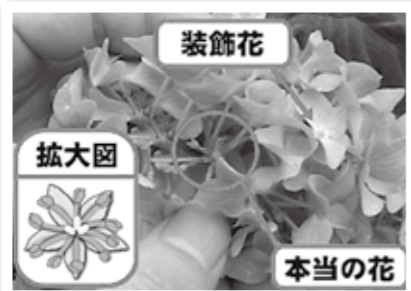

PCO・フリーマインド通心

ペストコントロール事業を通じて
あなた様との良縁を育み、御商売繁盛のお手伝い 平成25年・6月発行

あじさい 「紫陽花にまつわる思い出」

こんにちは！害虫駆除研究家のフリーマインドこと白神です。梅雨入りが発表されましたが、あなた様！お元気ですか？

日々是好日の気持ちで、「雨が続くまで好い一日」をお過ごしください。

さて私の仕事では、生き物を相手にしている関係上、**花暦がとても重要**になります。

この時期、一口にシロアリと言っても、岡山では、ヤマトシロアリと、イエシロアリが群飛します。

厄介なイエシロアリは、あじさいの紫陽花の花が咲き始めると、岡山県沿岸部で群飛を開始します。

紫陽花の開花は、業務繁忙期突入の号砲です。

あなた様は、この紫陽花の本当の花をご覧になったことはありますか。

カラフルで小さな花弁が無数に集まり、手毬のように見えているのは、実はガク片にあたる部分で、「装飾花」と呼ばれています。