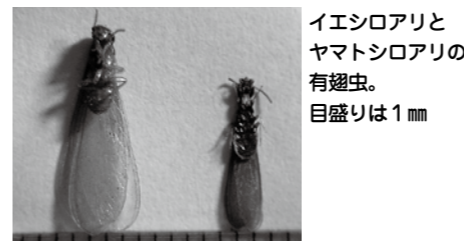

その3  
イエシロアリのヒミツ！

さつきの花の季節、今年は4月28日から、「ヤマトシロアリ」の群飛（スオーム）が始まりました。シロアリの群飛時期は単独の群れでは一回が基本ですが、シロアリの種類ごとに異なります。これからはアジサイの花が咲くと群飛する、凶暴なシロアリの、「イエシロアリ」の出番です。

### イエシロアリは何故怖いのか

「イエシロアリ」は写真のように、「ヤマトシロアリ」の有翅虫と比べてもこんなに大きさが違います。漫画ドラえもん、ジャイアンとのび太ほどの違いです。

イエシロアリとヤマトシロアリの有翅虫。目盛りは1mm

限られた住処でしか暮らすことができない「ヤマトシロアリ」と比べ、木材への加害速度が速く、どんどん

勢力を拡げます。勢力が拡大できるのは、生き物に必要な水分を運ぶ能力に長けているからです。蟻道を水道管のように使い、分巢と言われる支店を設けながら被害を大きくさせます。これでもか！これでもか！と食害します。